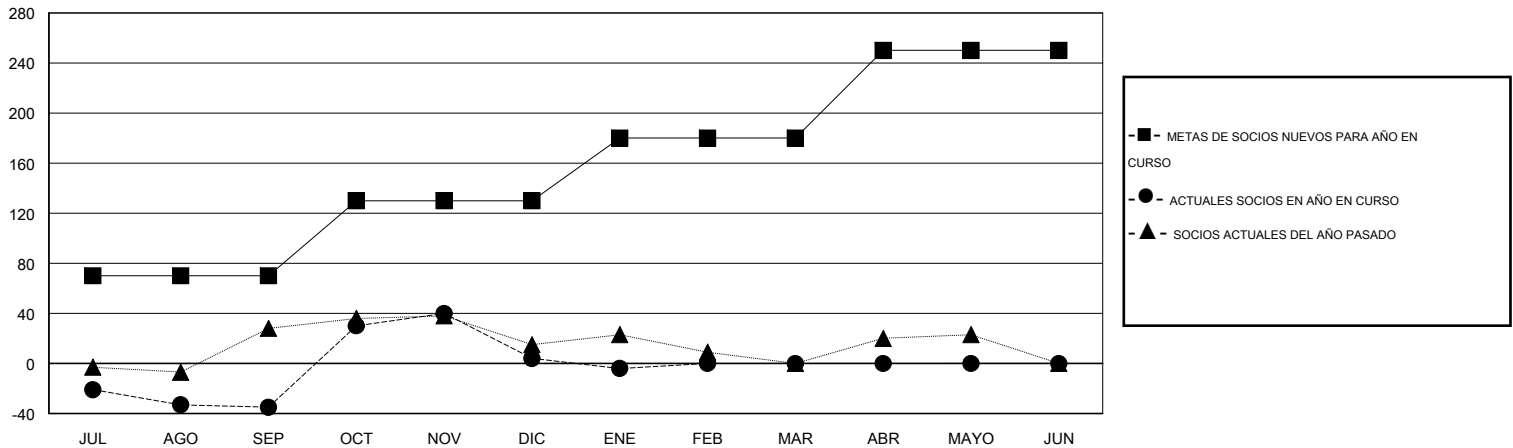

MONTHLY MEMBERSHIP PROGRESS REPORT

District O 2

Results as of: 2/17/2014 11:17:44AM

GMT: Pedro Marrello

UBICACIÓN ARGENTINA

GMT DE AE 3

Clubes					socios				
RESULTADOS DE 2013-2014					RESULTADOS DE 2013-2014				
TRIMESTRE	META DE CLUBES NUEVOS	ACTUALES NUEVOS CLUBES	BAJAS ACTUALES DE CLUBES	ACTUAL GANANCIA/ PÉRDIDA NETA	TRIMESTRE	META DE SOCIOS NUEVOS	ACTUALES NUEVOS SOCIOS	BAJAS ACTUALES DE SOCIOS	ACTUAL GANANCIA/ PÉRDIDA NETA
JUL/AGO/SEP	1	0	0	0	JUL/AGO/SEP	70	30	65	-35
OCT/NOV/DIC	1	1	0	1	OCT/NOV/DIC	60	91	52	39
ENE/FEB/MAR	1	0	0	0	ENE/FEB/MAR	50	0	8	-8
ABR/MAYO/JUN	1	0	0	0	ABR/MAYO/JUN	70	0	0	0

METAS Y CIFRA ACUMULATIVA DE CLUBES NUEVOS

METAS Y CIFRA ACUMULATIVA DE SOCIOS

CLUBES DADOS DE BAJA: 0	41 CLUBS OF 75 AÑADIERON 1 O MÁS SOCIOS NUEVOS	<u>DISTRIBUCIÓN POR SEXO</u>			
SOCIOS DADOS DE BAJA		MASCULINO	817 (45.14%)		
FALLECIDOS	20	FEMENINO	993 (54.86%)		
CLUB CANCELADO	0	CLIC AQUÍ PARA DATOS DE SALUD DE CLUB			
OTRO	105			SOCIOS EN UNIDAD FAMILIAR	686
TOTAL	125			CABEZA DE FAMILIA	321
		NO ES CABEZA DE FAMILIA	365		