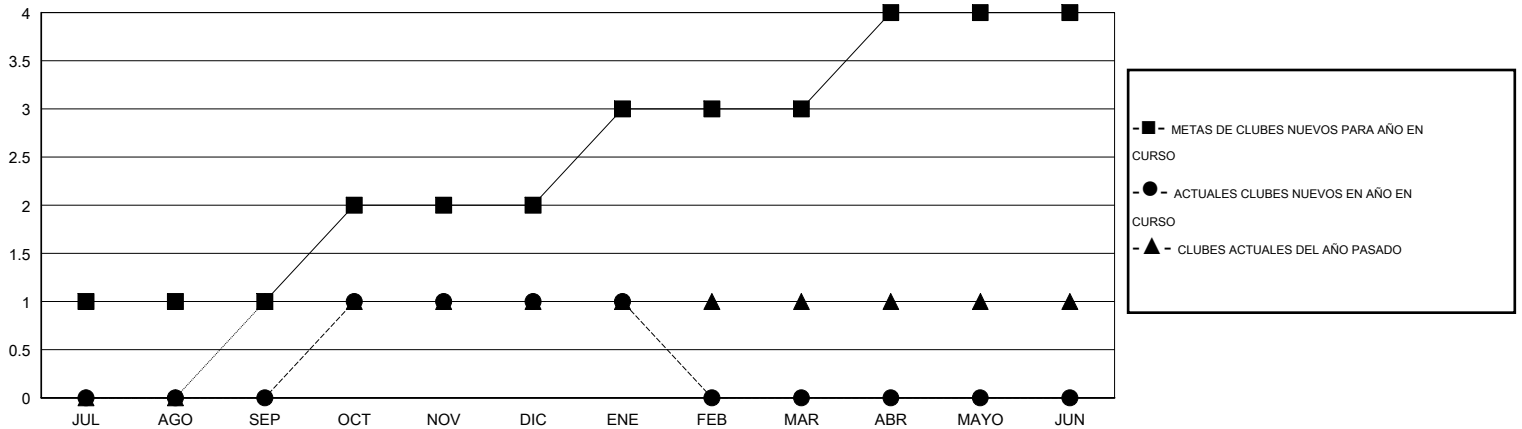

MONTHLY MEMBERSHIP PROGRESS REPORT

District O 2

Results as of: 2/17/2014 11:17:44AM

GMT: Pedro Marrello

UBICACIÓN ARGENTINA

GMT DE AE 3

Clubes					socios				
RESULTADOS DE 2013-2014					RESULTADOS DE 2013-2014				
TRIMESTRE	META DE CLUBES NUEVOS	ACTUALES NUEVOS CLUBES	BAJAS ACTUALES DE CLUBES	ACTUAL GANANCIA/ PÉRDIDA NETA	TRIMESTRE	META DE SOCIOS NUEVOS	ACTUALES NUEVOS SOCIOS	BAJAS ACTUALES DE SOCIOS	ACTUAL GANANCIA/ PÉRDIDA NETA
JUL/AGO/SEP	1	0	0	0	JUL/AGO/SEP	70	30	65	-35
OCT/NOV/DIC	1	1	0	1	OCT/NOV/DIC	60	91	52	39
ENE/FEB/MAR	1	0	0	0	ENE/FEB/MAR	50	0	8	-8
ABR/MAYO/JUN	1	0	0	0	ABR/MAYO/JUN	70	0	0	0

METAS Y CIFRA ACUMULATIVA DE CLUBES NUEVOS

METAS Y CIFRA ACUMULATIVA DE SOCIOS

CLUBES DADOS DE BAJA: 0	41 CLUBS OF 75 AÑADIERON 1 O MÁS SOCIOS NUEVOS	<u>DISTRIBUCIÓN POR SEXO</u>			
SOCIOS DADOS DE BAJA		MASCULINO	817 (45.14%)		
FALLECIDOS	20	FEMENINO	993 (54.86%)		
CLUB CANCELADO	0	CLIC AQUÍ PARA DATOS DE SALUD DE CLUB			
OTRO	105			SOCIOS EN UNIDAD FAMILIAR	686
TOTAL	125			CABEZA DE FAMILIA	321
		NO ES CABEZA DE FAMILIA	365		